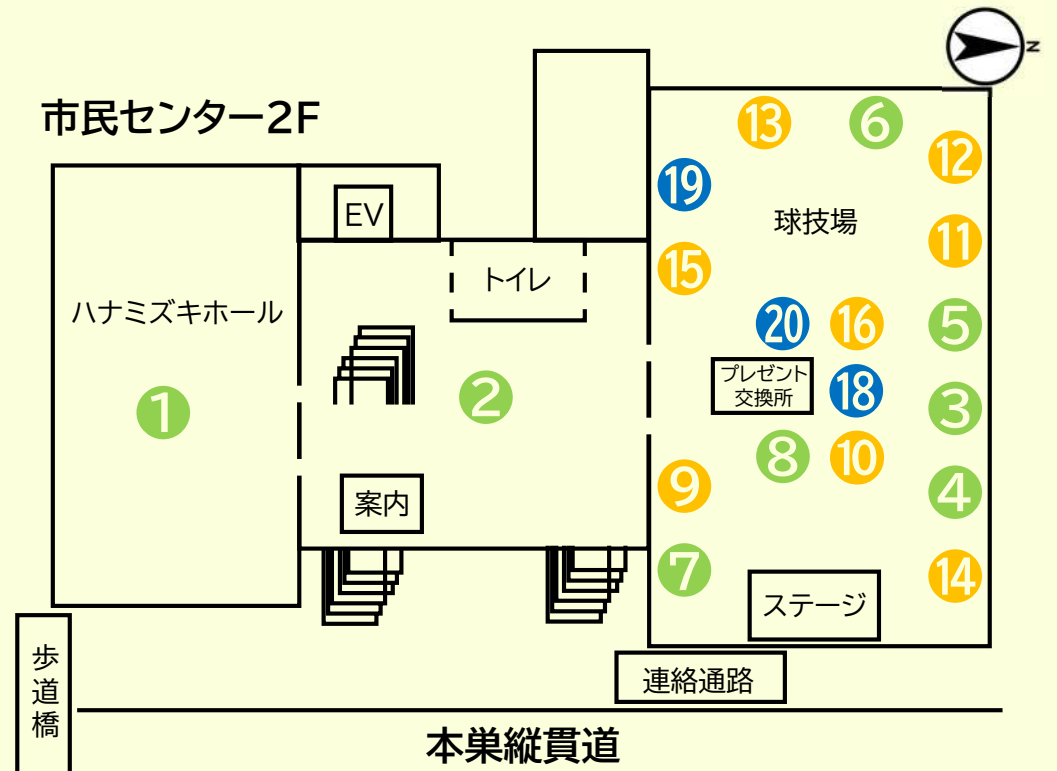

会場マップ

自然 ~自然を守ろう~

- ① 岐阜協立大学 森誠一教授
  講演 ハリヨ講演会・映画「はりんござわめく自然」
- ② 魚類剥製作家 FISH CRAFT HIKARU
  展示 魚のはく製展示
- ③ 日本水機工(株)
  体験 どう水マジック! エコアートづくり
- ④ (有)オールクリーン
  展示 貝殻粉末洗剤・ソーラー式ろ過システム紹介
- ⑤ 木曽三川流域エコネット応援団
  展示 生態系ネットワークへの取組紹介
- ⑥ 岐阜県 環境生活政策課・自然環境課
  展示 守ろう! 豊かな岐阜の自然
- ⑦ Mizu-tama
  体験 顕微鏡で微生物を覗いてみよう!
- ⑧ 和光会グループ
  展示 エシカル&ウェルフェアチョイス

1. **地産地消** 市役所駐車場
2. 「39フーズ」 「一笑」
   - 「JAぎふ 穂積支店」
   - 「Rocket chicken gifu」
   - 「生活協同組合コープ」
   - 「ネクストドア」

地球温暖化対策

- ⑨ 板蔵ファクトリー(株)
  展示 空間木室化とは?
- ⑩ はなのかファーム
  体験 観葉植物のアクアグリーン作り
- ⑪ 東邦ガス(株)
  体験 ゼロカーボン de ミニゲームチャレンジ
- ⑫ 岐阜県地球温暖化防止活動推進センター
  展示 国民運動「デコ活」とは?
  体験 輪投げ
  体験 釣りゲーム
- ⑬ (株)岐阜バイオマスパワー
  展示 木質チップに触れてみよう!
  体験 自転車発電体験
  配布 間伐材チップ消臭剤
- ⑭ 三承工業(株)
  体験 CO2どっちが多い?クイズ
  体験 エコ順並び替えゲーム
- ⑮ 生活協同組合コープぎふ
  展示 コープの森づくり紹介
  体験 UVビーズストラップづくり
- ⑯ シーシーエヌ(株)
  体験 テレビ番組「SDGsクイズ!」
- ⑰ 中部電力パワーグリッド(株) 岐阜支社
  体験 電気をつくる・つなぐ・支えるくらしと自然を守る電力体験

市民センター2F